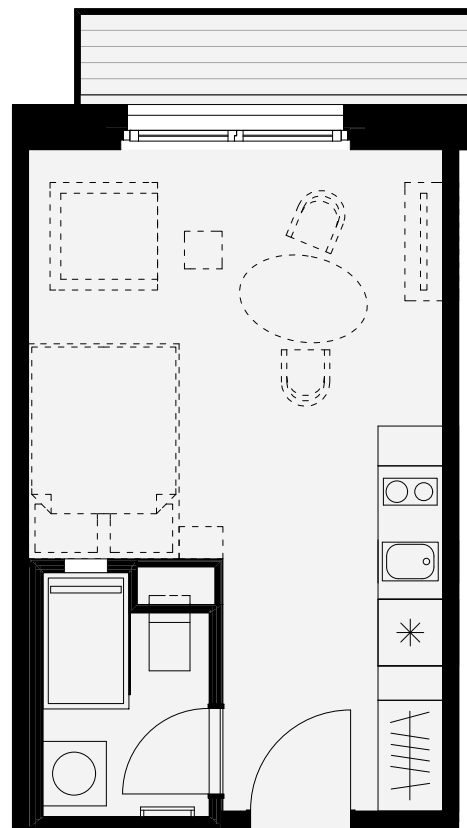

STUDENT APARTMENT SMART

BEISPIEL TYP A

- // 23 m²
- // 1 Zimmer
- // teilweise mit Balkon
- // barrierefrei
- // teilmöbliert mit Küchenzeile (inkl. Geschirrspülmaschine, Cerankochfeld, Kühlschrank)
- // Bad mit Dusche
- // Internetzugang
- // außenliegender Sonnenschutz

HAUSAUSSTATTUNG

- // Waschraum mit Waschmaschinen und Trocknern (gegen Gebühr)
- // Fitness-Bereich
- // Lounge-Bereich
- // Tiefgaragen-Stellplatz (auf Anfrage)
- // Fahrradkeller
- // Ansprechpartner Vorort

Ab 540 Euro/Monat
zzgl. 110 € Nebenkosten

* gestrichelte Möblierung gilt nur als Vorschlag.