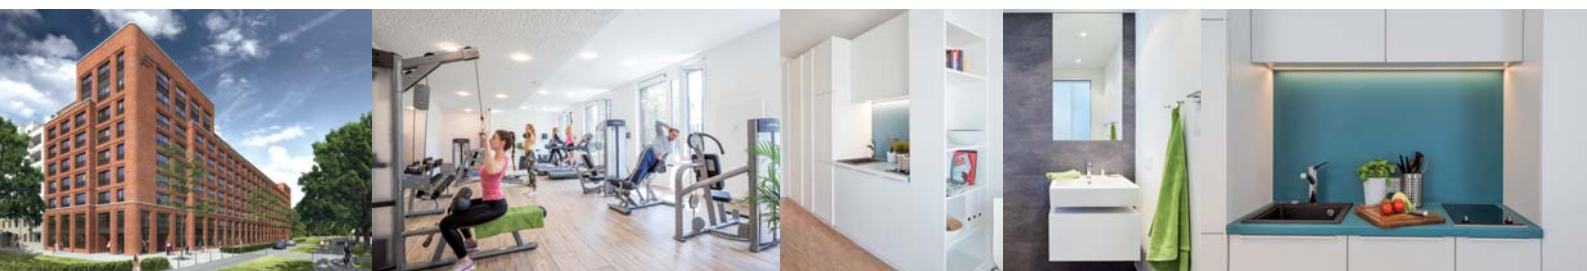

THE FLAG CAMPUSMEILE

Adickesallee 40-50, 60322 Frankfurt am Main, f.home@the-flag.de, T. +49 69 24 24 99 00